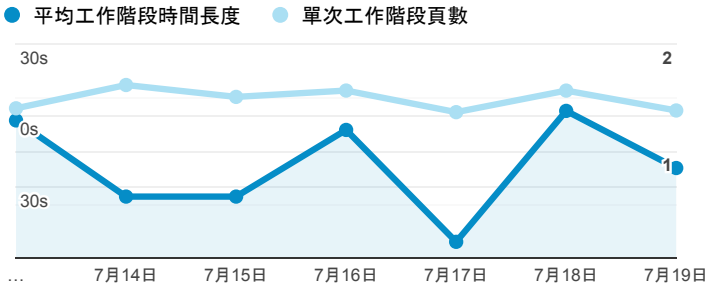

報表01_訪客

2020年7月13日 - 2020年7月19日

所有使用者
100.00% 個工作階段

平均造訪停留時間和單次造訪頁數

造訪地圖

跳出率和平均造訪停留時間

造訪 (依瀏覽器分組)

造訪和不重複訪客