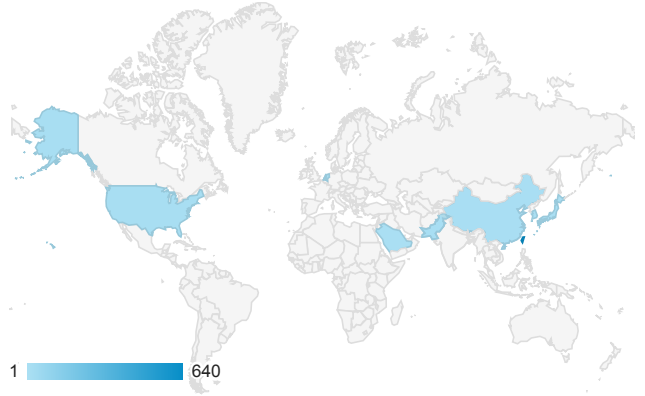

報表01_訪客

2020年7月13日 - 2020年7月19日

所有使用者
100.00% 個工作階段

平均造訪停留時間和單次造訪頁數

造訪地圖

跳出率和平均造訪停留時間

造訪 (依瀏覽器分組)

造訪和不重複訪客