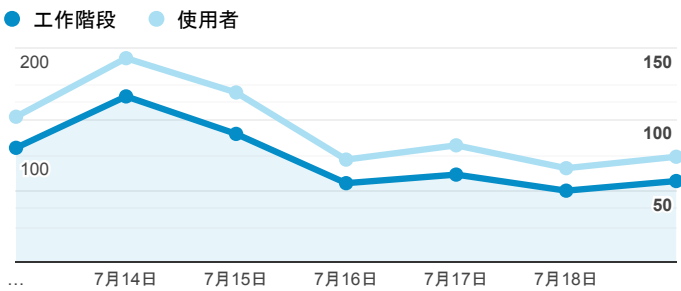

報表01_訪客

2020年7月13日 - 2020年7月19日

所有使用者
100.00% 個工作階段

平均造訪停留時間和單次造訪頁數

造訪地圖

跳出率和平均造訪停留時間

造訪 (依瀏覽器分組)

造訪和不重複訪客