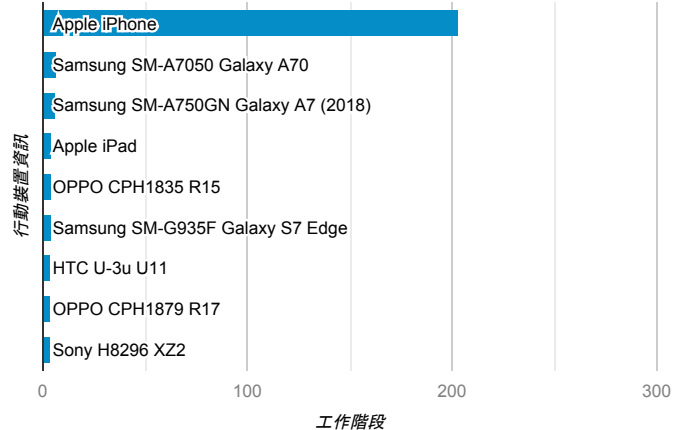

造訪和新造訪率 (依行動裝置資訊分組)