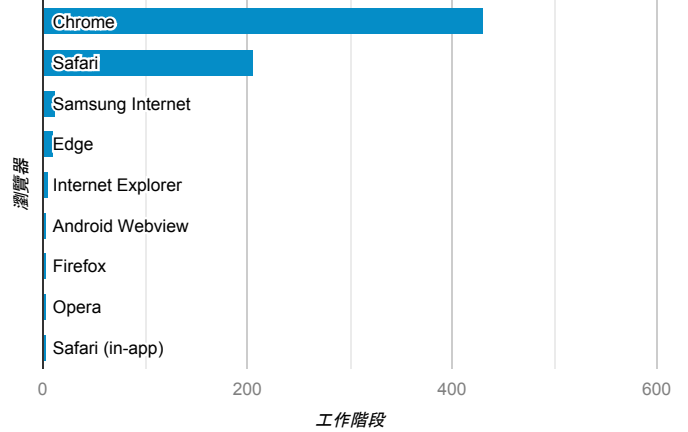

報表01_訪客

2020年7月13日 - 2020年7月19日

所有使用者
100.00% 個工作階段

平均造訪停留時間和單次造訪頁數

造訪地圖

跳出率和平均造訪停留時間

造訪 (依瀏覽器分組)

造訪和不重複訪客