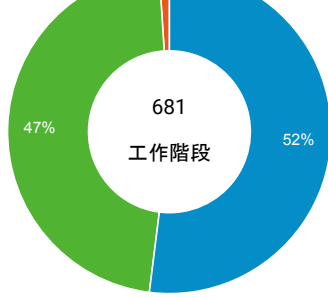

造訪和新造訪率 (依行動裝置資訊分組)

造訪和新造訪

造訪 (依裝置類別分組)

mobile desktop tablet

造訪 (依語言分組)

語言 工作階段

zh-tw	595
en-us	39
en	14
zh-cn	12
zh-hk	6
en-gb	4
vi	3
ja	2
ja-jp	2
ko-kr	2