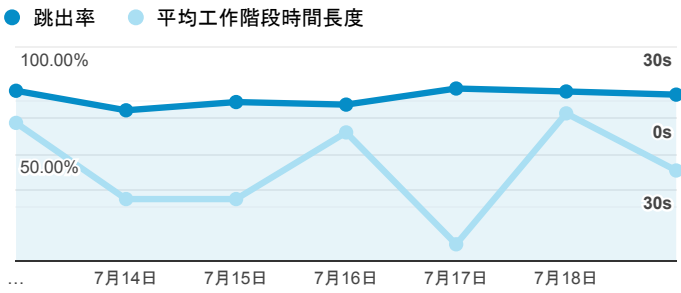

報表01_訪客

2020年7月13日 - 2020年7月19日

所有使用者
100.00% 個工作階段

平均造訪停留時間和單次造訪頁數

造訪地圖

跳出率和平均造訪停留時間

造訪 (依瀏覽器分組)

造訪和不重複訪客