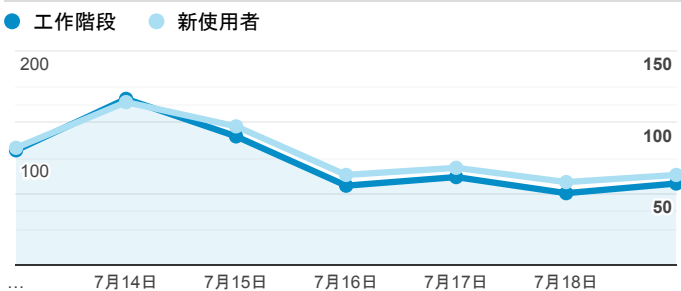

造訪和新造訪

造訪 (依裝置類別分組)

mobile desktop tablet

造訪 (依語言分組)

語言 工作階段